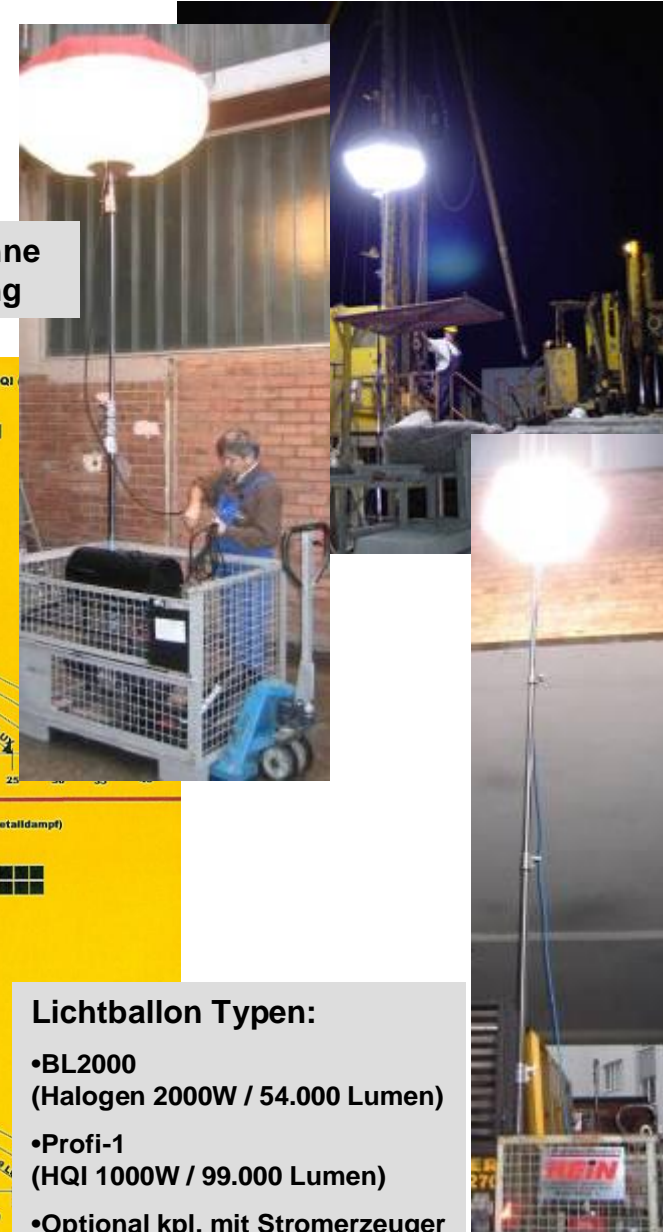

informiert: mobile Beleuchtung

... fragen Sie uns!

www.hein-mietservice.de

Leuchtballone mit und ohne eigener Stromversorgung

Mobile Lichtmaste mit Diesel-Generator: bis 9.000 W Beleuchtungsstärke

- Lichtballon Typen:**
- BL2000 (Halogen 2000W / 54.000 Lumen)
 - Profi-1 (HQI 1000W / 99.000 Lumen)
 - Optional kpl. mit Stromerzeuger in einer Gitterbox montiert