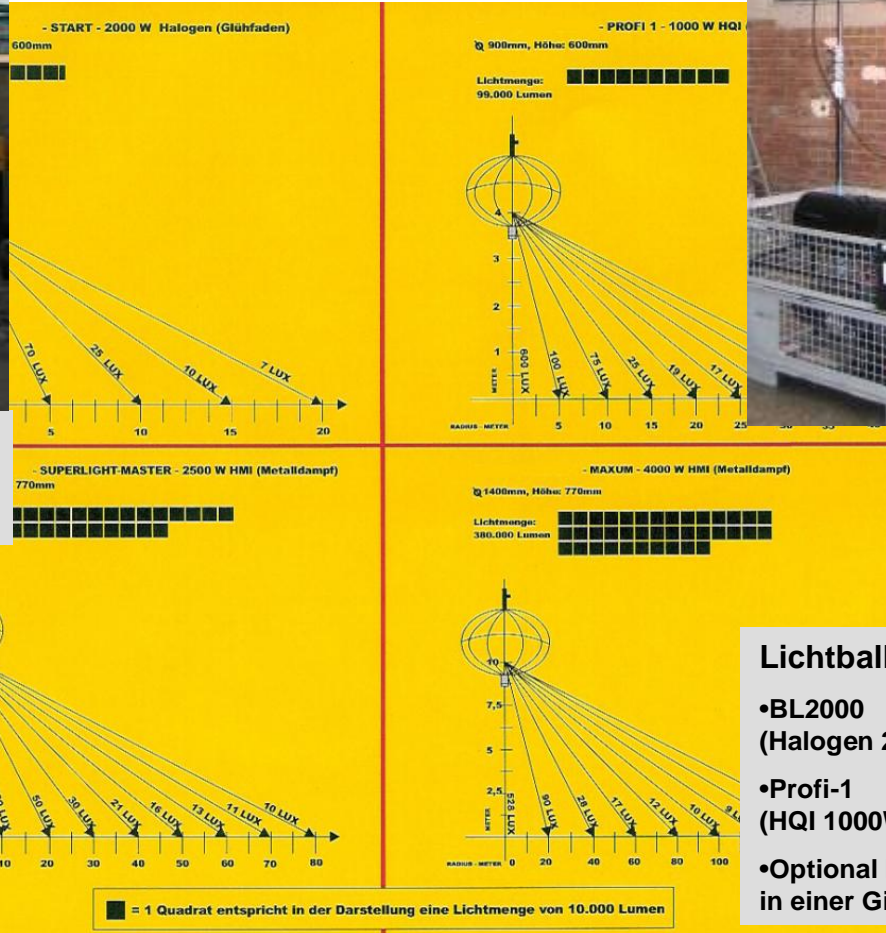

informiert: mobile Beleuchtung

... fragen Sie uns!

www.hein-mietservice.de

Leuchtballone mit und ohne eigener Stromversorgung

Mobile Lichtmaste mit Diesel-Generator: bis 9.000 W Beleuchtungsstärke

- Lichtballon Typen:**
- BL2000 (Halogen 2000W / 54.000 Lumen)
 - Profi-1 (HQI 1000W / 99.000 Lumen)
 - Optional kpl. mit Stromerzeuger in einer Gitterbox montiert