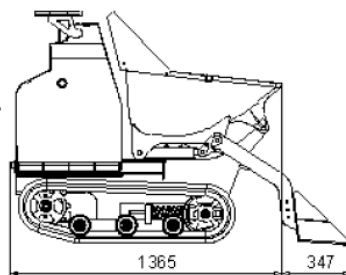

Hinowa Selbstladedumper mit Batterieantrieb

Bezeichnung	Einheit	Typ
		HS 400 Battery
Gewicht		
Eigengewicht	kg	615
Bodendruck leer	kg/cm ²	
Bodendruck beladen	kg/cm ²	
Leistungsdaten		
Nutzlast	kg	300
Muldenvolumen	m ³	0,169
Motorleistung	kW	2
Fahrgeschwindigkeit	km/h	1,7
Steigfähigkeit	%	46,6
Batterien	V / Ah	2 x 12 / 200
Hydrauliksystem		
Förderleistung	l/min	2 x 9
Systempumpe		
Systemdruck	bar	130
Maße		
Gesamtlänge	mm	1365
Gesamtbreite	mm	790
Gesamthöhe	mm	1368
Schütthöhe	mm	476
*opt. mit Selbstladeschaufel		