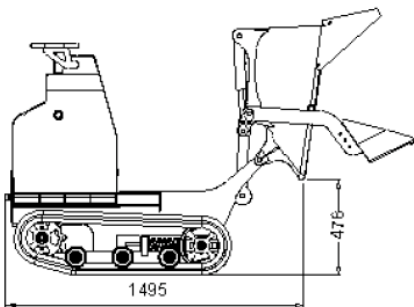

Hinowa Selbstladedumper mit Batterieantrieb

Bezeichnung	Einheit	Typ
		HS 400 Battery
Gewicht		
Eigengewicht	kg	615
Bodendruck leer	kg/cm ²	
Bodendruck beladen	kg/cm ²	
Leistungsdaten		
Nutzlast	kg	300
Muldenvolumen	m ³	0,169
Motorleistung	kW	2
Fahrgeschwindigkeit	km/h	1,7
Steigfähigkeit	%	46,6
Batterien	V / Ah	2 x 12 / 200
Hydrauliksystem		
Förderleistung	l/min	2 x 9
Systempumpe		
Systemdruck	bar	130
Maße		
Gesamtlänge	mm	1365
Gesamtbreite	mm	790
Gesamthöhe	mm	1368
Schütthöhe	mm	476
*opt. mit Selbstladeschaufel		